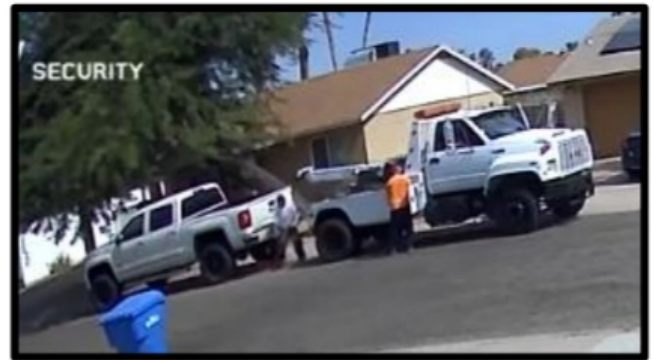

VEHÍCULO ROBADO

2014 White GMC SIERRA

2014 White GMC SIERRA

Víctima: Propietario del vehículo
Lugar: Área de 4300 Avenida Glendale Oeste - Barrio residencial
Fecha: Miércoles, 17 de Julio del 2024, aproximadamente a las 9:48 a.m.
Sospechoso: 3 hombres hispanos desconocidos
Vehículo: GMC Sierra-cabina doble, color blanco, año 2014, placas CEE6802 AZ

El Miércoles, 17 de Julio del 2024, aproximadamente a las 9:48 a.m., 3 hombres hispanos desconocidos estacionaron una grúa GMC grande detrás de la GMC Sierra 2014 de la víctima, la engancharon y se fueron. Los investigadores están buscando cualquier información sobre este incidente.